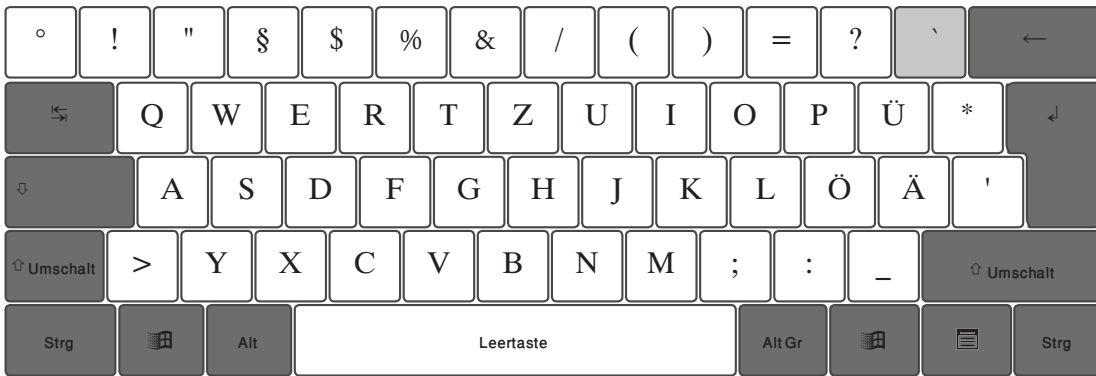

Qalam Arabia 3.4

© al-Ghaliun Production

Vorlage für Arabisch (Special)

Tastaturbelegung Standard

Tastaturbelegung Umschalt

Tastaturbelegung Alt Gr

Tastaturbelegung Umschalt + Alt Gr

Qalam Arabia 3.4

© al-Ghaliun Production

Vorlage für Deutsch (Transcription), Tottasten in Hellgrau

Tastaturbelegung Standard

Tastaturbelegung Umschalt

Tastaturbelegung Alt Gr

Tastaturbelegung Umschalt + Alt Gr